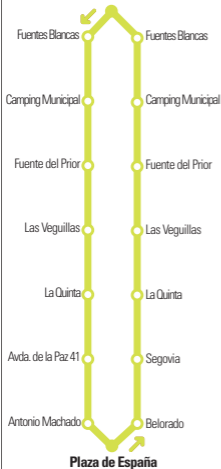

# 27 - Plaza de España - Complejo A. Fuentes Blancas

## Complejo Asistencial Fuentes Blancas

## Horarios de ida ↗

**DIARIO Y  
FESTIVOS**

9.30, 12.30, 16.15 y 19.15

## Horarios de vuelta ↙

**DIARIO Y  
FESTIVOS**

9.45, 12.45, 16.30, 19.30